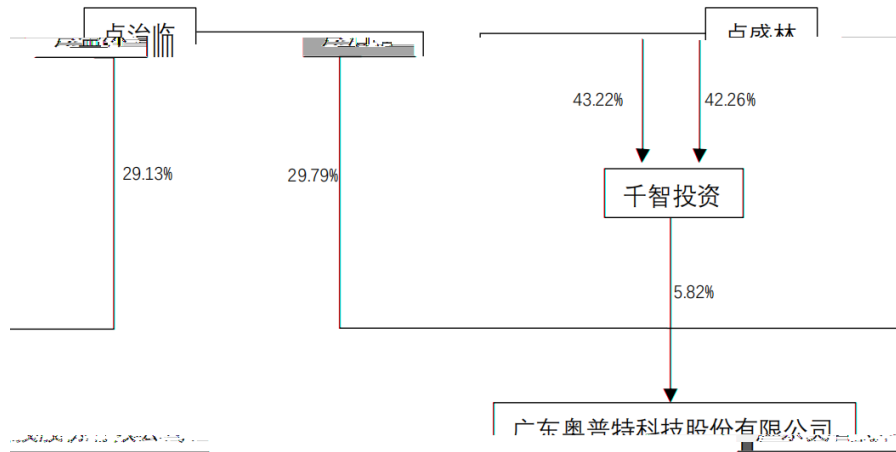

PCB SMT
" " GWh TWh
TWh
" " "

	56,541,051.00	122,785,320.14	75,707,058.28	42,654,987.59
	-3,965,552.00	4,630,811.83	-76,275,959.27	120,548,937.51

4

4.1

10

	:
()	4,695
()	5,020
	0
	0
	0
	0

—

			(%)				
	11,793,600	36,363,600	29.79	36,363,600	36,363,600		
	11,531,520	35,555,520	29.13	35,555,520	35,555,520		0

4.2

4.3

4.4

5

1

1.		30.39%		31.59%
2.		40.14%	18.88%	39.32%
	13.83%		7.26%	

2