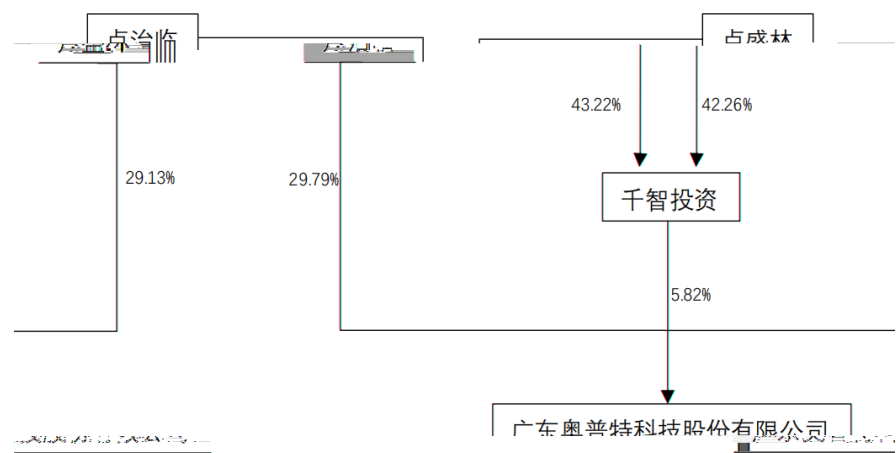

PCB SMT
" " GWh TWh
TWh
" " "

	56,541,051.00	122,785,320.14	75,707,058.28	42,654,987.59
	-3,965,552.00	4,630,811.83	-76,275,959.27	120,548,937.51

4

4.1

10

	:
()	4,695
()	5,020
	0
	0
	0
	0

—

			(%)				
	11,793,600	36,363,600	29.79	36,363,600	36,363,600		
	11,531,520	35,555,520	29.13	35,555,520	35,555,520		0

4.2

4.3

4.4

5

1

1.		30.39%		31.59%
2.		40.14%	18.88%	39.32%
	13.83%		7.26%	

2